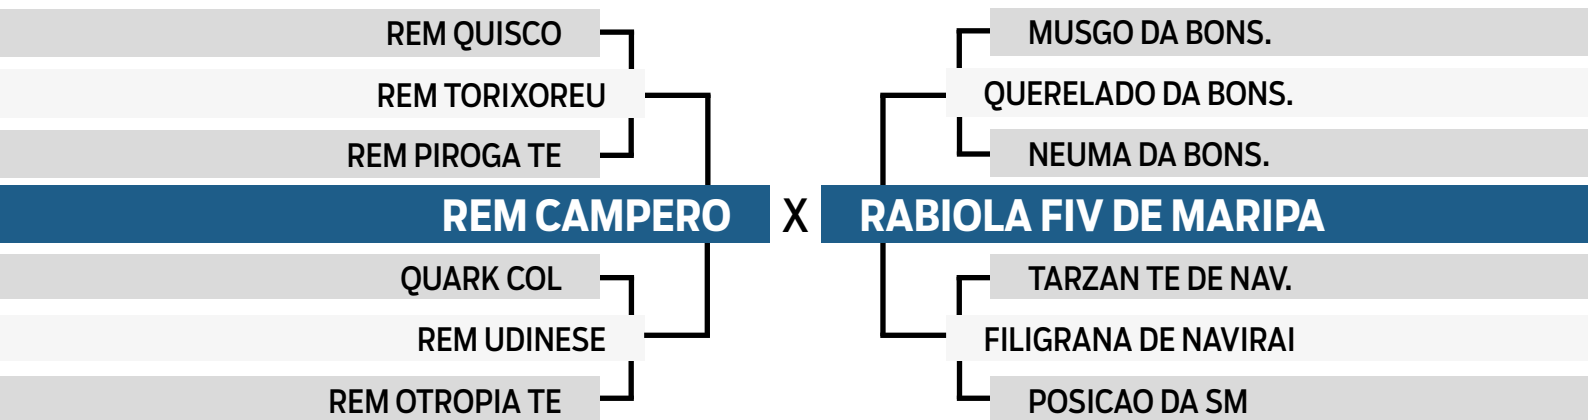

1º ETAPA

18º Leilão
Fazenda

Fortaleza

LUIZ CARLOS DE CARVALHO

54

HOGUM

SEXO: MACHO • REG: LWAF 1105 • RAÇA: NELORE PO • NASC.: 17/07/2022
PESO: 676 KG • PE: 39 CM

	iABCZ	PD-ED	PS-ED	PM-EM	TMD	IPP	STAY	PE-365	AOL	ACAB	MAR
ÍNDICE	12.90	5.63	11.88	1.89	5.04	-12.69	33.80	0.77	2.12	1.27	0.83
DECA	1	2	2	2	2	2	3	1	1	2	2