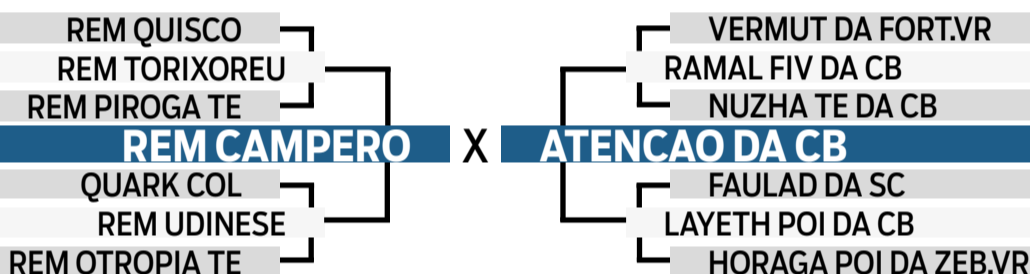

FANDUCH

SEXO: **MACHO** • REG: **LWAF 1127** • RAÇA: **NELORE PO** • NASC.: **23/07/2022**
PESO: **652 KG** • PE: **36 CM**

	iABCZ	PD-ED	PS-ED	PM-EM	TMD	IPP	STAY	PE-365	AOL	ACAB	MAR
DECA	5.91	1.04	4.81	0.72	1.97	-9.41	32.12	0.61	0.79	0.71	0.95
INDICE	4	6	4	4	4	3	4	2	4	3	2