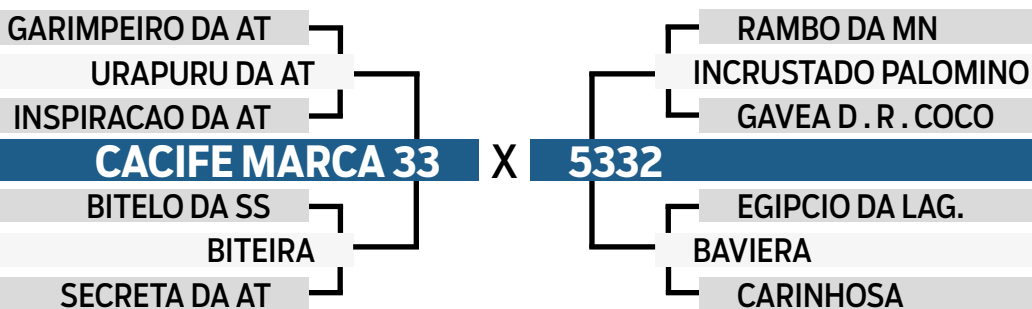

iABCZ	PD-ED	PS-ED	PM-EM	TMD	IPP	STAY	PE-365	AOL	ACAB	MAR
DECA	-0.76	1.51	0.75	2.47	3.91	3.78	28.14	0.19	-0.54	-1.91	-1.28
ÍNDICE	7	5	7	1	2	8	8	5	8	10	10