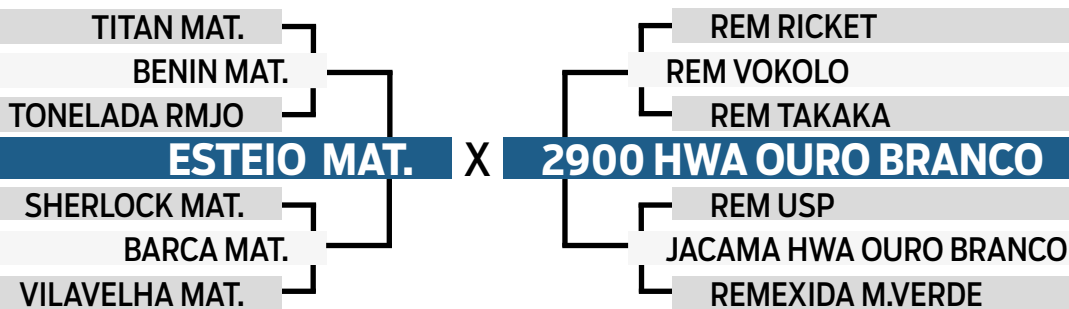

1º ETAPA

18º Leilão
Fazenda

Fortaleza

LUIZ CARLOS DE CARVALHO

69

BAROTO

SEXO: MACHO • REG: MMSB 459 • RAÇA: NELORE PO • NASC.: 31/10/2022
PESO: 630 KG • PE: 34 CM

	iABCZ	PD-ED	PS-ED	PM-EM	TMD	IPP	STAY	PE-365	AOL	ACAB	MAR
DECA	15.84	8.89	18.36	1.69	6.45	-13.56	34.12	1.00	2.63	-0.22	0.71
ÍNDICE	1	1	1	2	1	2	3	1	1	6	2