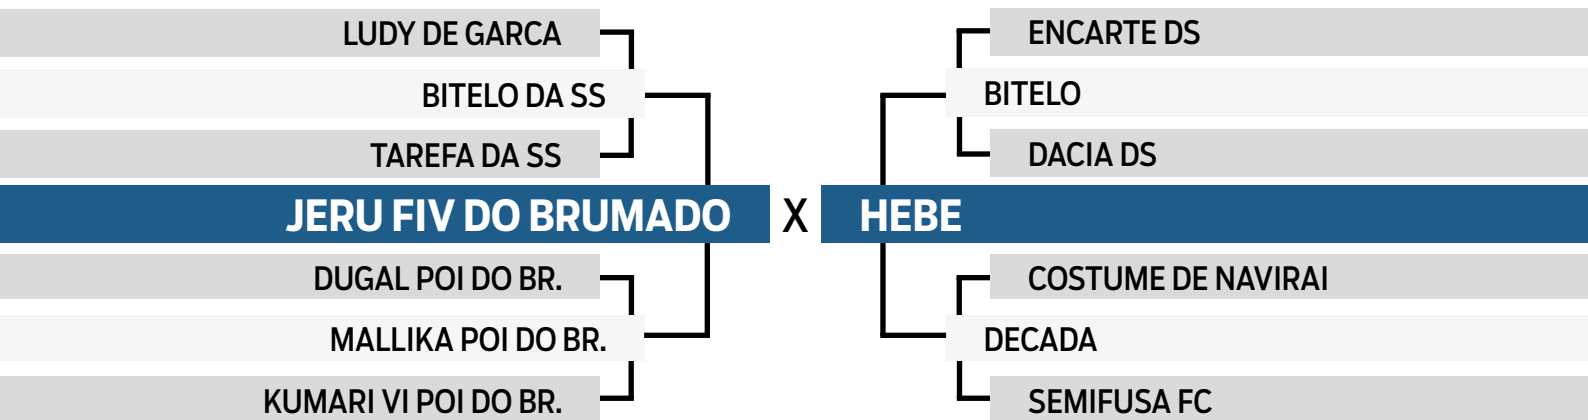

1º ETAPA

18º Leilão
Fazenda

Fortaleza

LUIZ CARLOS DE CARVALHO

66

PANCHO

SEXO: MACHO • REG: WFG 1026 • RAÇA: NELORE PO • NASC.: 26/07/2021
PESO: 818 KG • PE: 38 CM

	İABCZ	PD-ED	PS-ED	PM-EM	TMD	IPP	STAY	PE-365	AOL	ACAB	MAR
ÍNDICE	5.95	5.02	14.64	1.53	4.49	0.56	30.60	0.20	0.01	-1.61	-1.49
DECA	4	2	1	3	2	6	6	4	6	10	10