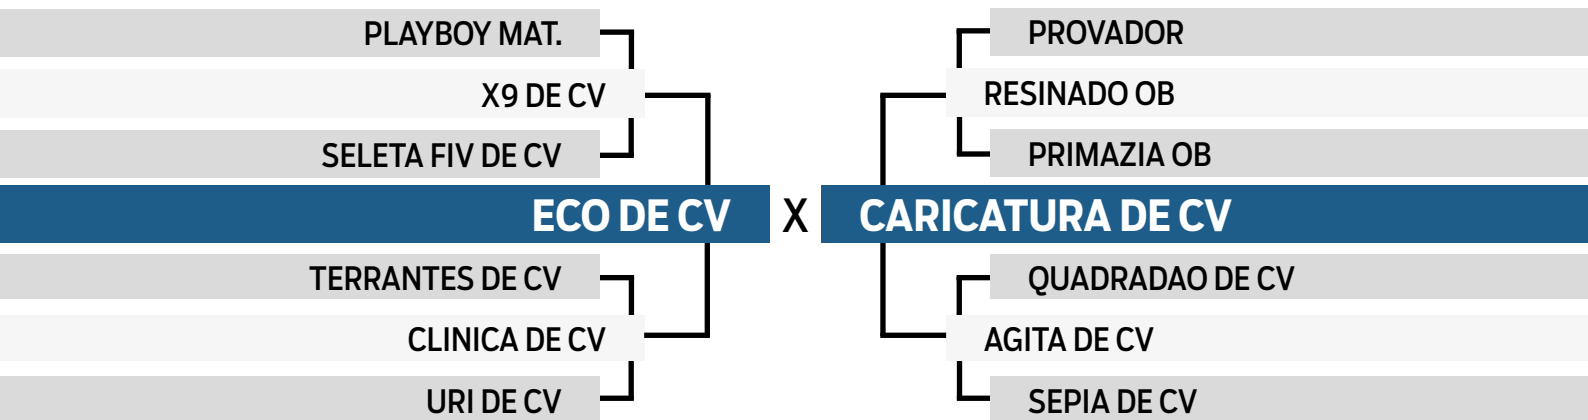

1º ETAPA

18º Leilão
Fazenda

Fortaleza

LUIZ CARLOS DE CARVALHO

103

PROPHETI

SEXO: MACHO • REG: LWAF 1148 • RAÇA: NELORE MOCHO PO • NASC.: 28/08/2022
PESO: 580 KG • PE: 34 CM

	iABCZ	PD-ED	PS-ED	PM-EM	TMD	IPP	STAY	PE-365	AOL	ACAB	MAR
ÍNDICE	11.20	5.34	9.39	-0.26	2.83	-13.37	36.32	0.70	1.19	-0.29	0.97
DECA	2	2	2	7	3	2	1	1	3	7	2