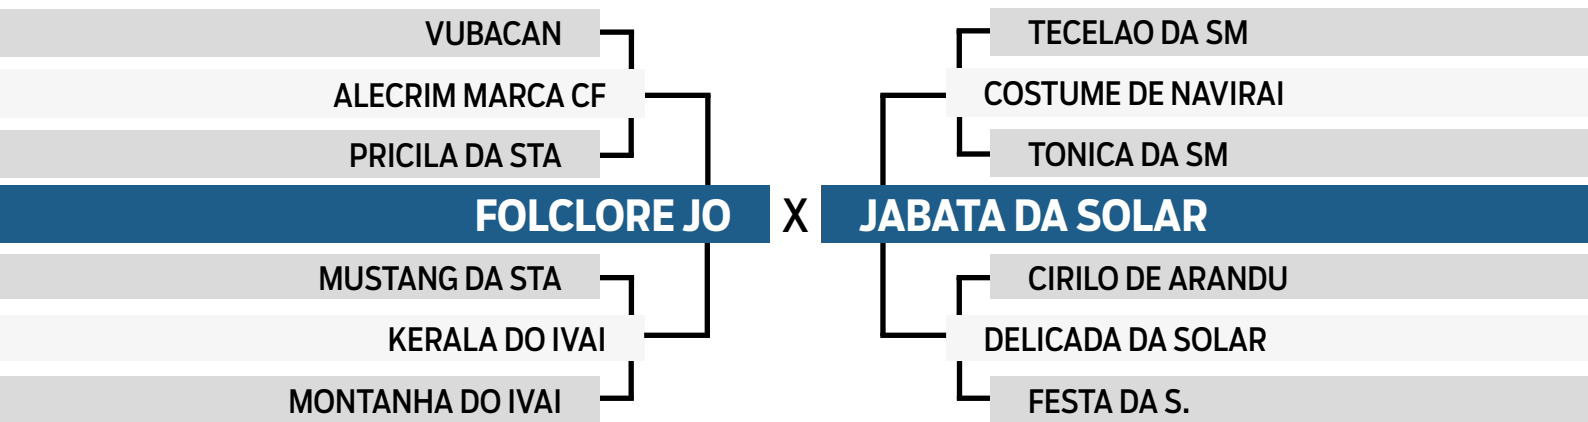

1º ETAPA

18º Leilão
Fazenda

Fortaleza

LUIZ CARLOS DE CARVALHO

108

SARAMBU

SEXO: MACHO • REG: LWAF 1132 • RAÇA: NELORE PINTADO PO (VERMELHO) • NASC.: 26/07/2022
PESO: 558 KG • PE: 35 CM

	iABCZ	PD-ED	PS-ED	PM-EM	TMD	IPP	STAY	PE-365	AOL	ACAB	MAR
ÍNDICE	-5.21	-3.55	-3.42	-0.02	-2.09	9.92	29.32	-0.11	-0.40	-1.73	-0.32
DECA	9	10	8	6	9	9	7	7	7	10	7