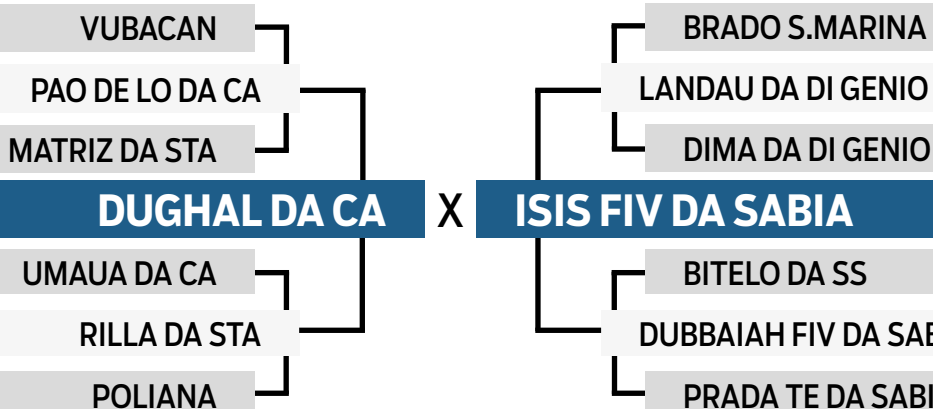

1º ETAPA

18º Leilão
Fazenda

Fortaleza

LUIZ CARLOS DE CARVALHO

110

IRIO DA CEIA

SEXO: MACHO • REG: CEIA 1644 • RAÇA: NELORE PINTADO PO (VERMELHO) • NASC.: 05/06/2022
PESO: 740 KG • PE: 36 CM

	iABCZ	PD-ED	PS-ED	PM-EM	TMD	IPP	STAY	PE-365	AOL	ACAB	MAR
ÍNDICE	-4.74	0.42	-1.56	0.73	0.93	-6.01	25.03	-0.13	-0.71	-0.96	-0.75
DECA	8	7	8	4	6	4	10	8	8	9	8