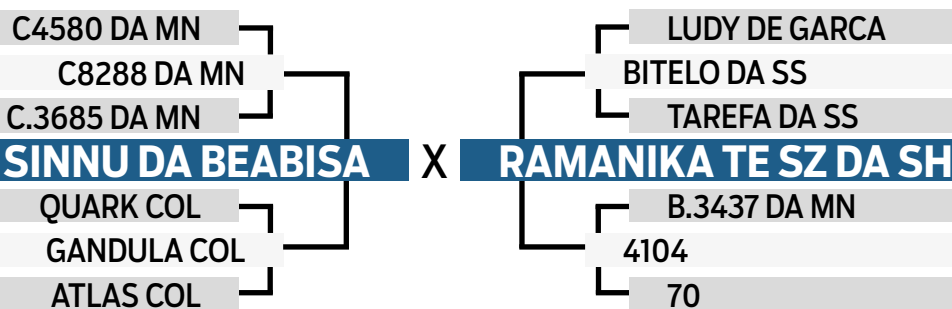

1º ETAPA

18º Leilão
Fazenda

Fortaleza

LUIZ CARLOS DE CARVALHO

67

CORINGA

SEXO: MACHO • REG: LRMF 94 • RAÇA: NELORE PO • NASC.: 29/03/2022
PESO: 704 KG • PE: 36 CM

	iABCZ	PD-ED	PS-ED	PM-EM	TMD	IPP	STAY	PE-365	AOL	ACAB	MAR
DECA ÍNDICE	9.43	3.94	8.04	1.73	3.80	-12.57	34.27	0.19	0.32	0.08	0.45
	2	3	3	2	3	2	2	5	5	5	3