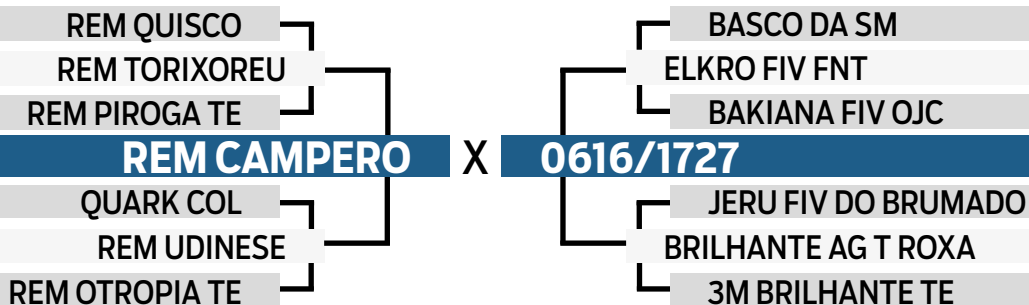

MAGNETTO

SEXO: MACHO • REG: LWAF 1107 • RAÇA: NELORE PO • NASC.: 18/07/2022
PESO: 686 KG • PE: 34 CM

	iABCZ	PD-ED	PS-ED	PM-EM	TMD	IPP	STAY	PE-365	AOL	ACAB	MAR
DECA ÍNDICE	8.84	5.43	10.11	1.29	4.37	-9.15	32.20	0.62	0.72	0.02	0.44
	3	2	2	3	2	3	4	2	4	5	3