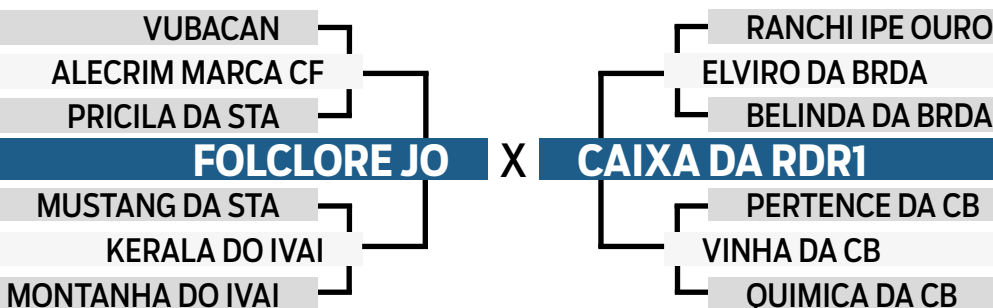

iABCZ	PD-ED	PS-ED	PM-EM	TMD	IPP	STAY	PE-365	AOL	ACAB	MAR
DECA ÍNDICE	-3.85	-3.71	-2.69	0.28	-1.41	10.74	30.16	-0.19	0.08	-1.24	-0.40
	8	10	8	5	8	9	6	8	6	9	7