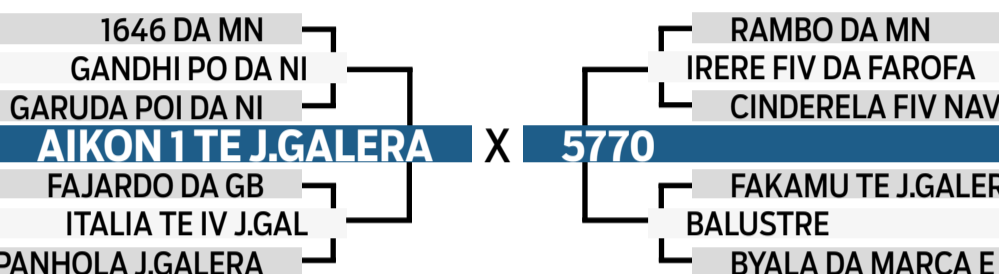

**CLIQUE AQUI****PARA VER O VÍDEO DO LOTE**

1º ETAPA

18º Leilão
Fazenda

Fortaleza

LUIZ CARLOS DE CARVALHO

78

7420

SEXO: **MACHO** • REG: **KRS 7420** • RAÇA: **NELORE PO** • NASC.: **03/02/2022**
PESO: **608 KG** • PE: **33 CM**