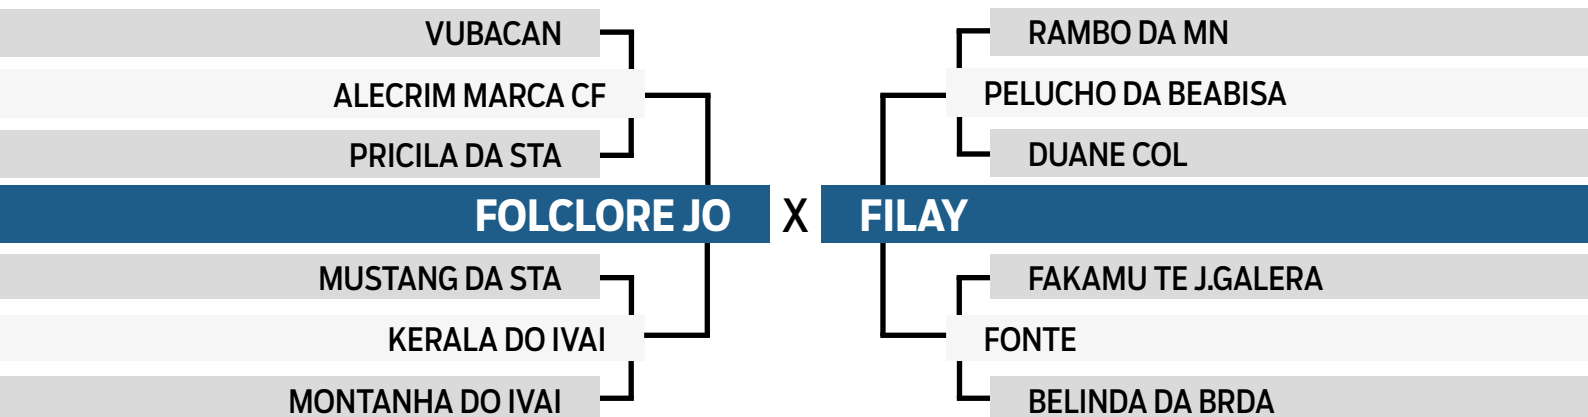

1º ETAPA

18º Leilão
Fazenda

Fortaleza

LUIZ CARLOS DE CARVALHO

107

OFICIAL

SEXO: MACHO • REG: LWAF 1140 • RAÇA: NELORE PINTADO PO (VERMELHO) • NASC.: 31/07/2022
PESO: 552 KG • PE: 34 CM

	iABCZ	PD-ED	PS-ED	PM-EM	TMD	IPP	STAY	PE-365	AOL	ACAB	MAR
ÍNDICE	1.03	-0.73	3.68	1.38	1.26	0.82	30.44	-0.07	0.62	-1.37	-0.29
DECA	6	8	5	3	5	7	6	7	4	9	7