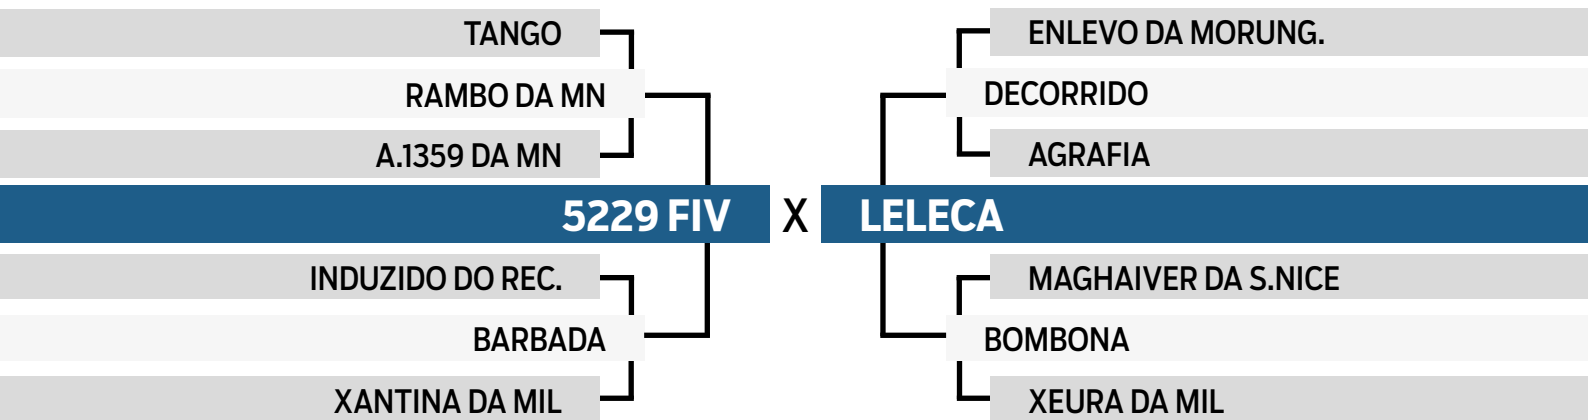

Fortaleza

LUIZ CARLOS DE CARVALHO

79

7260

SEXO: MACHO • REG: KRS 7260 • RAÇA: NELORE PO • NASC.: 15/12/2021
PESO: 636 KG • PE: 39 CM

	iABCZ	PD-ED	PS-ED	PM-EM	TMD	IPP	STAY	PE-365	AOL	ACAB	MAR
ÍNDICE	-1.30	-2.15	-2.23	0.67	-0.25	-7.45	29.82	-0.18	-0.13	-0.79	-0.74
DECA	7	9	8	4	7	4	6	8	7	8	8