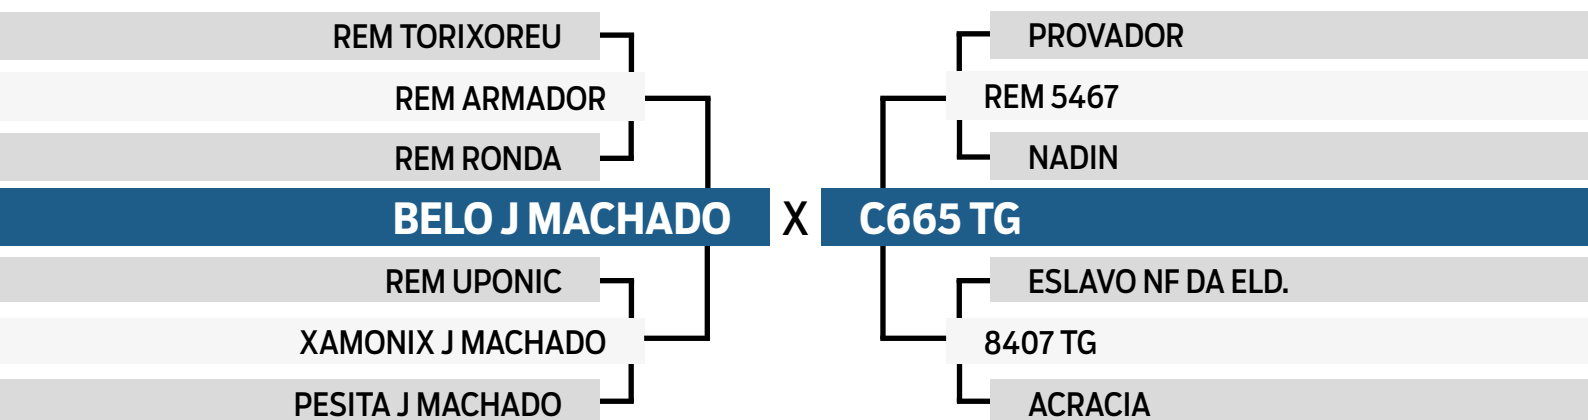

1º ETAPA

18º Leilão
Fazenda

Fortaleza

LUIZ CARLOS DE CARVALHO

61

REAS1054 DA RECOMEÇO

SEXO: MACHO • REG: REAS 1054 • RAÇA: NELORE PO • NASC.: 19/08/2021
PESO: 716 KG • PE: 33 CM

	iABCZ	PD-ED	PS-ED	PM-EM	TMD	IPP	STAY	PE-365	AOL	ACAB	MAR
ÍNDICE	8.94	5.66	13.06	-0.99	1.36	-12.92	31.08	0.84	1.57	1.38	0.87
DECA	3	2	1	8	5	2	5	1	2	1	2