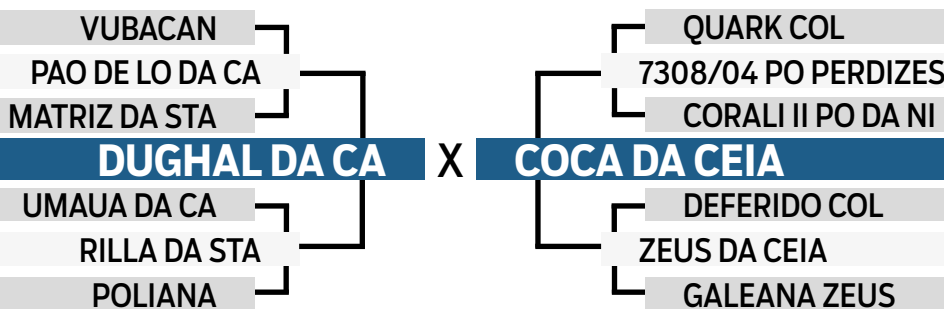

1º ETAPA

18º Leilão
Fazenda

Fortaleza

LUIZ CARLOS DE CARVALHO

111

GRINGO DA CEIA

SEXO: MACHO • REG: CEIA 1687 • RAÇA: NELORE PINTADO PO (VERMELHO) • NASC.: 18/08/2022
PESO: 580 KG • PE: 33 CM

	iABCZ	PD-ED	PS-ED	PM-EM	TMD	IPP	STAY	PE-365	AOL	ACAB	MAR
DECA ÍNDICE	0.47	1.49	0.34	1.11	1.71	-8.19	28.05	0.02	0.39	-0.12	0.61
	6	5	7	3	5	3	8	6	5	6	3

ASSARIO

SEXO: MACHO • REG: LWAF 1137 • RAÇA: NELORE PINTADO PO (VERMELHO) • NASC.: 29/07/2022
PESO: 511 KG • PE: 29 CM