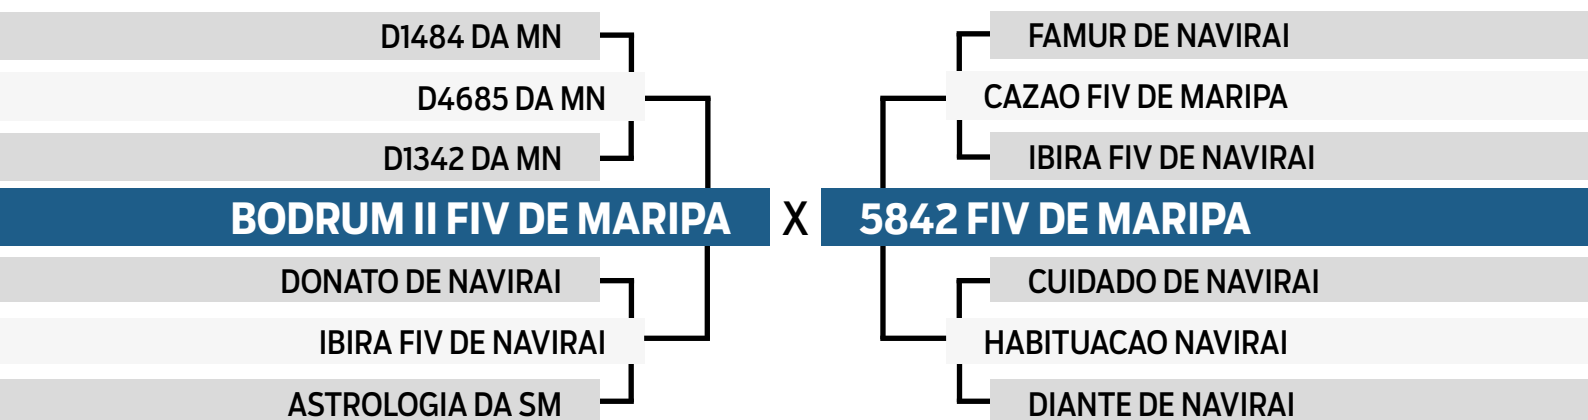

1º ETAPA

18º Leilão
Fazenda

Fortaleza

LUIZ CARLOS DE CARVALHO

59

CHICANEI

SEXO: MACHO • REG: LWAF 969 • RAÇA: NELORE PO • NASC.: 15/07/2021
PESO: 690 KG • PE: 37 CM

	iABCZ	PD-ED	PS-ED	PM-EM	TMD	IPP	STAY	PE-365	AOL	ACAB	MAR
ÍNDICE	9.08	3.42	7.83	1.75	3.77	-4.68	34.18	0.20	1.75	0.15	-0.13
DECA	2	4	3	2	3	5	2	4	2	5	6