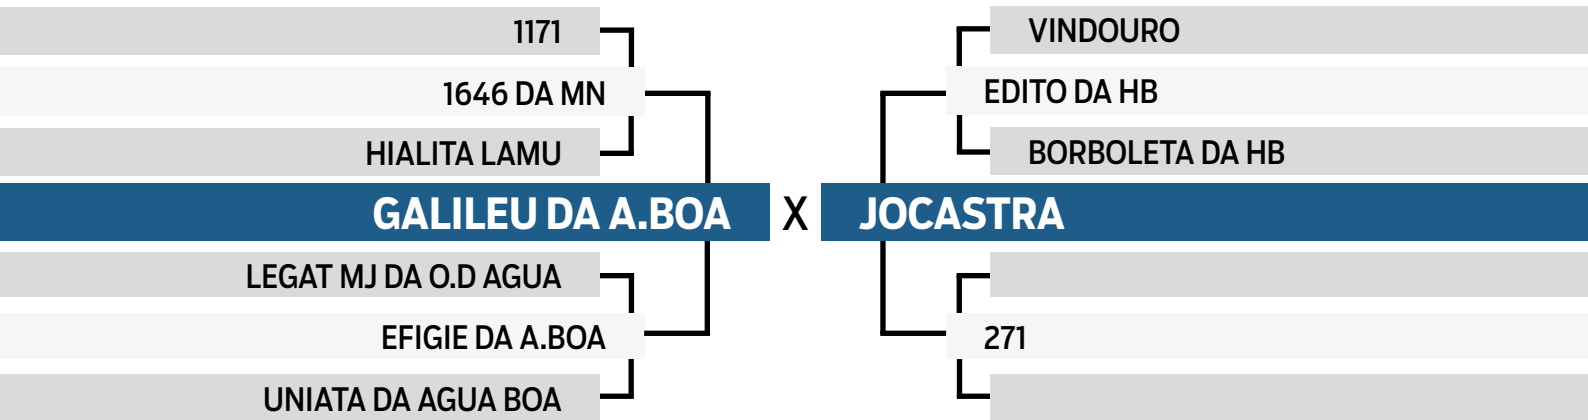

1º ETAPA

18º Leilão
Fazenda

Fortaleza

LUIZ CARLOS DE CARVALHO

64

APGNE

SEXO: MACHO • REG: LWAF 1043 • RAÇA: NELORE PO • NASC.: 11/10/2021
PESO: 754 KG • PE: 39 CM

	iABCZ	PD-ED	PS-ED	PM-EM	TMD	IPP	STAY	PE-365	AOL	ACAB	MAR
ÍNDICE	1.80	-0.19	-1.78	1.01	1.58	-2.11	31.99	0.21	-0.63	0.27	-0.97
DECA	6	7	8	4	5	6	4	4	8	4	9