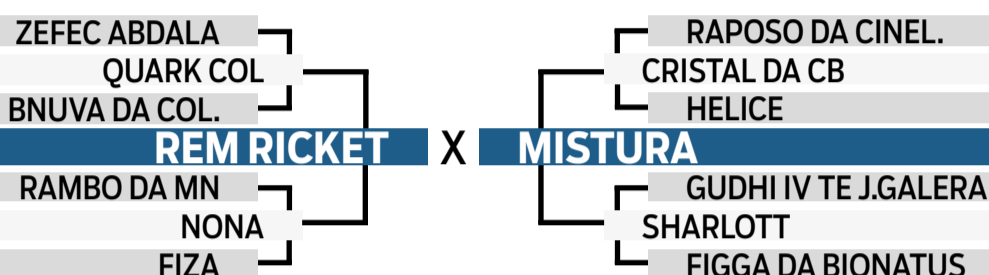

1º ETAPA

18º Leilão
Fazenda

Fortaleza

LUIZ CARLOS DE CARVALHO

97

MARCIANITO

SEXO: **MACHO** • REG: **LWAF 1079** • RAÇA: **NELORE PO** • NASC.: **11/01/2022**
PESO: **646 KG** • PE: **33 CM**

	iABCZ	PD-ED	PS-ED	PM-EM	TMD	IPP	STAY	PE-365	AOL	ACAB	MAR
DECA	3.91	0.64	0.98	0.53	0.94	-0.66	32.18	0.35	0.99	1.08	0.34
INDICE	5	6	6	5	6	6	4	3	3	2	4