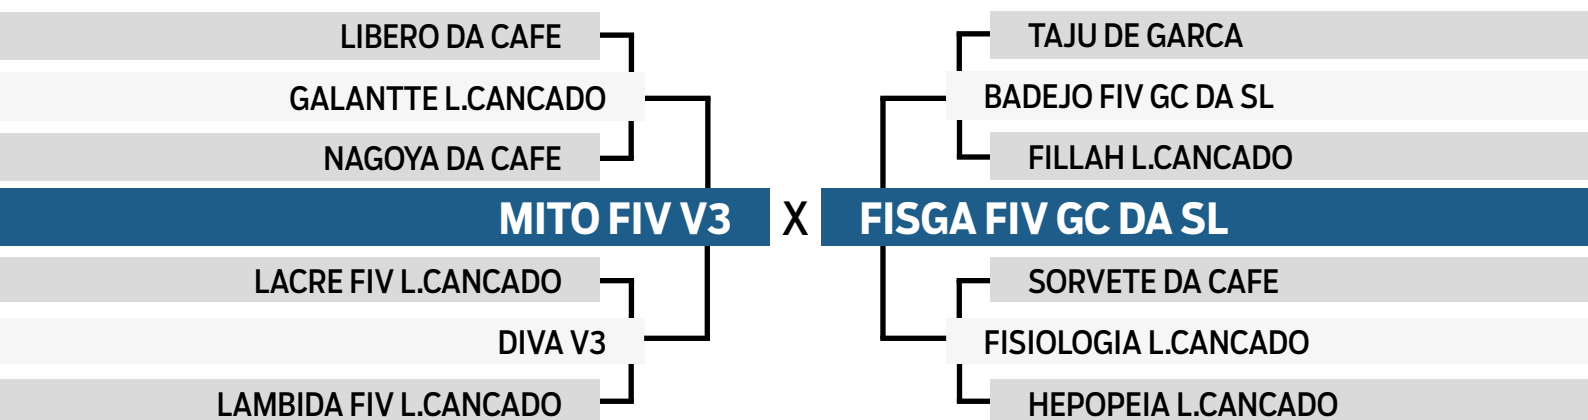

SEXO: MACHO • REG: GENI 33 • RAÇA: NELORE PINTADO PO (PRETO) • NASC.: 08/06/2023
PESO: 403 KG • PE: 28 CM

CLIQUE AQUI

PARA VER O VÍDEO DO LOTE

1º ETAPA

18º Leilão
Fazenda

Fortaleza

LUIZ CARLOS DE CARVALHO

114