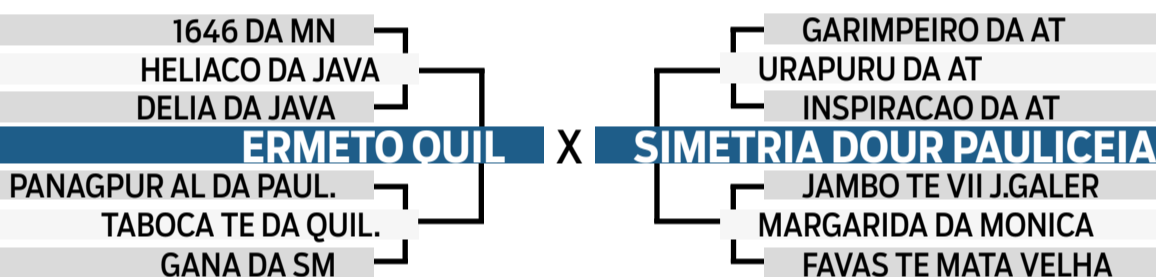

CANDELEIRO

SEXO: **MACHO** • REG: **LWAF 1162** • RAÇA: **NELORE PO** • NASC.: **04/09/2022**
PESO: **574 KG** • PE: **34 CM**

	iABCZ	PD-ED	PS-ED	PM-EM	TMD	IPP	STAY	PE-365	AOL	ACAB	MAR
DECA	1.29	1.11	0.70	-1.00	-0.80	-3.99	32.86	-0.02	-0.25	-1.33	-0.54
INDICE	6	6	7	8	8	5	4	7	7	9	8