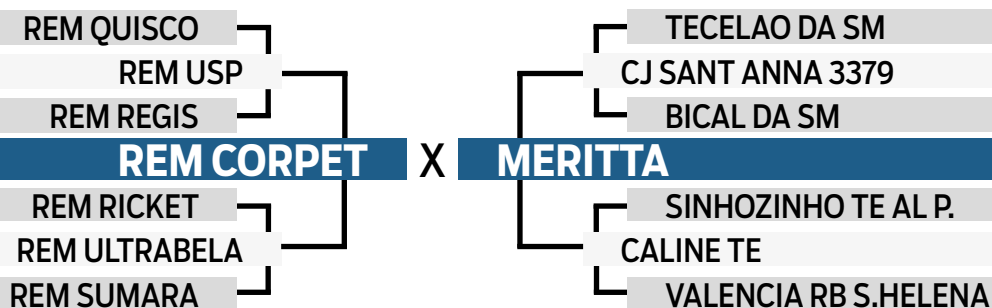

BENQUISTO

SEXO: MACHO • REG: LWAF 1211 • RAÇA: NELORE PO • NASC.: 23/01/2023
PESO: 606 KG • PE: 34 CM

	iABCZ	PD-ED	PS-ED	PM-EM	TMD	IPP	STAY	PE-365	AOL	ACAB	MAR
DECA ÍNDICE	7.59	3.05	6.00	1.06	3.14	-15.70	33.45	0.22	-0.10	-0.09	-0.55
	3	4	4	3	3	2	3	4	7	6	8