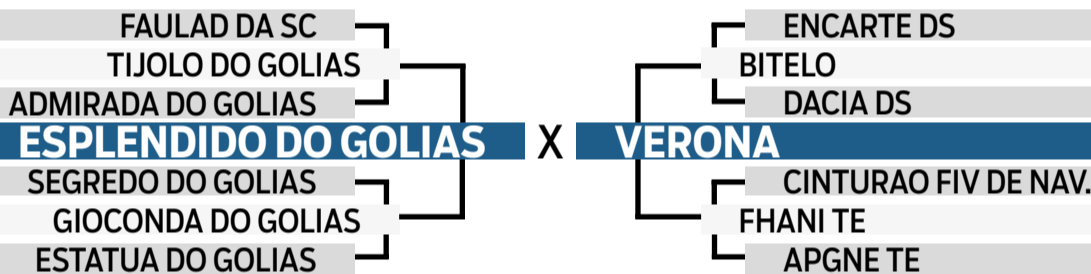

PRESIZO

SEXO: MACHO • REG: LWAF 1174 • RAÇA: NELORE PO • NASC.: 10/10/2022
PESO: 568 KG • PE: 33 CM

	iABCZ	PD-ED	PS-ED	PM-EM	TMD	IPP	STAY	PE-365	AOL	ACAB	MAR
DECA ÍNDICE	7.64	4.65	6.91	0.03	2.01	-9.16	33.35	0.31	1.23	-0.01	1.67
	3	3	3	6	4	3	3	3	3	5	1