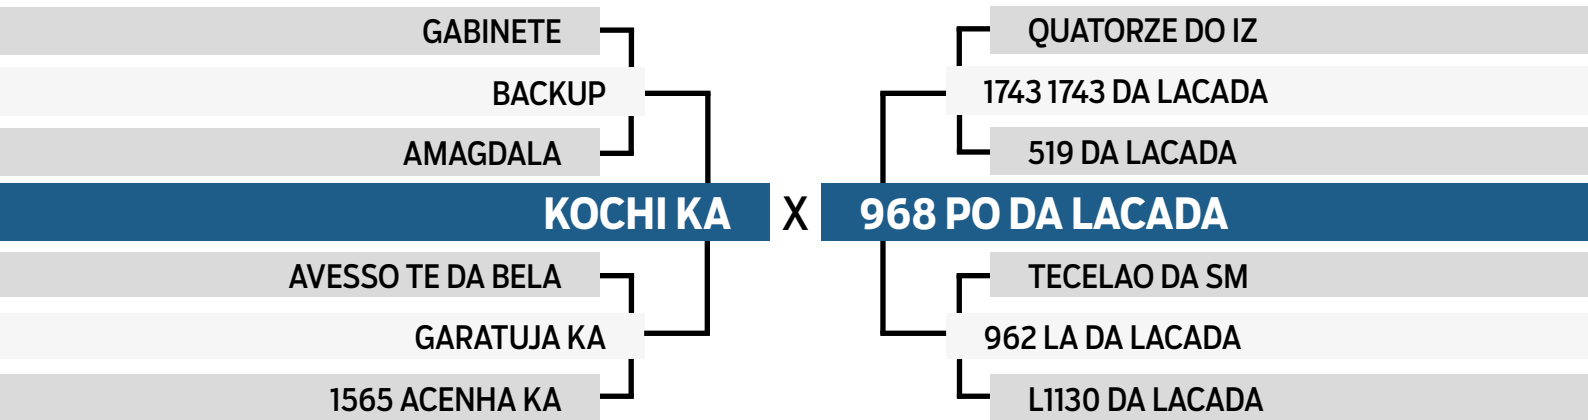

1º ETAPA

18º Leilão
Fazenda

Fortaleza

LUIZ CARLOS DE CARVALHO

62

3463 PO DA LACADA

SEXO: MACHO • REG: BETM 3463 • RAÇA: NELORE PO • NASC.: 06/10/2021
PESO: 680 KG • PE: 37 CM

	iABCZ	PD-ED	PS-ED	PM-EM	TMD	IPP	STAY	PE-365	AOL	ACAB	MAR
ÍNDICE	8.05	7.50	16.02	-2.43	1.43	-5.58	30.51	0.82	2.17	0.65	0.94
DECA	3	1	1	10	5	4	6	1	1	3	2