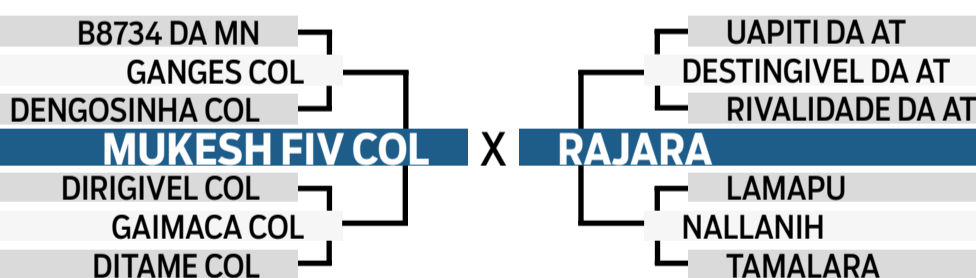

MAKALAN

SEXO: **MACHO** • REG: **ILZ 2520** • RAÇA: **NELORE PO** • NASC.: **18/01/2022**
PESO: **630 KG** • PE: **35 CM**

	iABCZ	PD-ED	PS-ED	PM-EM	TMD	IPP	STAY	PE-365	AOL	ACAB	MAR
DECA	5.04	3.22	9.20	0.61	2.62	-5.76	30.06	0.23	1.49	-	-0.89
INDICE	4	4	2	4	4	4	6	4	2	5	9