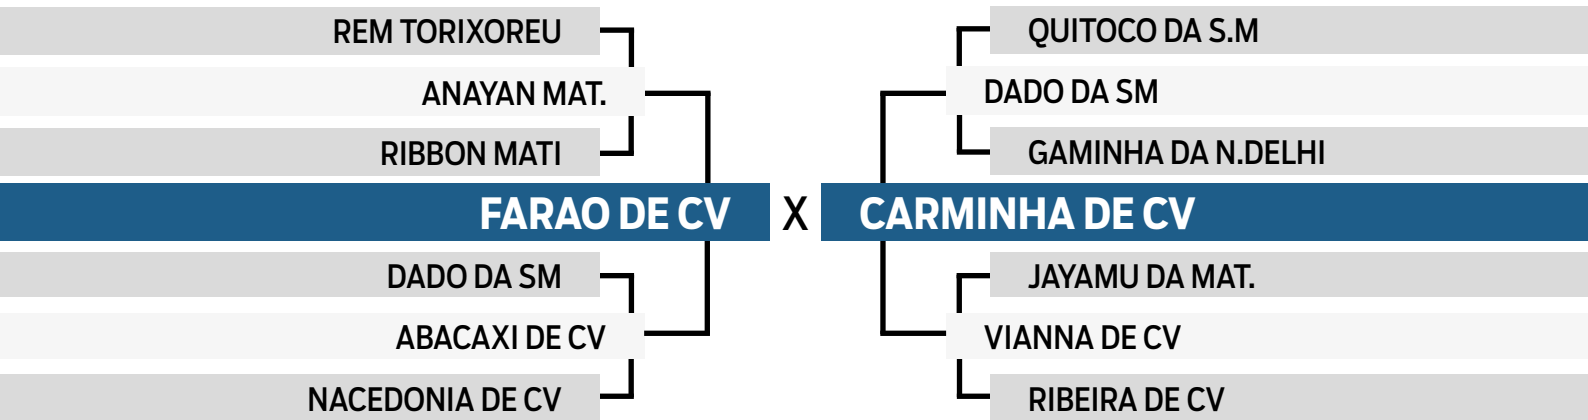

18º Leilão
Fazenda

Fortaleza

LUIZ CARLOS DE CARVALHO

100

NAMALO

SEXO: MACHO • REG: LWAF 1220 • RAÇA: NELORE MOCHO PO • NASC.: 28/01/2023
PESO: 517 KG • PE: 33 CM

	iABCZ	PD-ED	PS-ED	PM-EM	TMD	IPP	STAY	PE-365	AOL	ACAB	MAR
ÍNDICE	11.60	3.14	10.03	0.44	1.82	-13.91	36.22	0.55	1.40	0.39	0.43
DECA	2	4	2	5	5	2	1	2	2	4	3