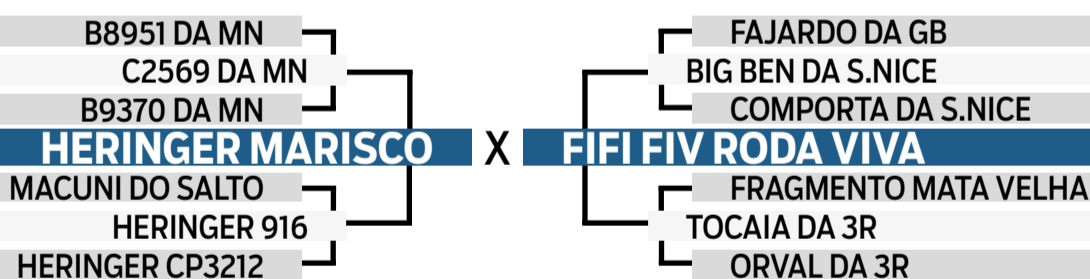

SAFEGUARD

SEXO: **MACHO** • REG: **LWAF 1153** • RAÇA: **NELORE PO** • NASC.: **01/09/2022**
PESO: **554 KG** • PE: **30 CM**

	iABCZ	PD-ED	PS-ED	PM-EM	TMD	IPP	STAY	PE-365	AOL	ACAB	MAR
DECA	6.89	4.95	11.28	-1.49	0.76	0.30	31.90	0.07	2.60	1.14	0.68
INDICE	3	2	2	9	6	6	4	6	1	2	3