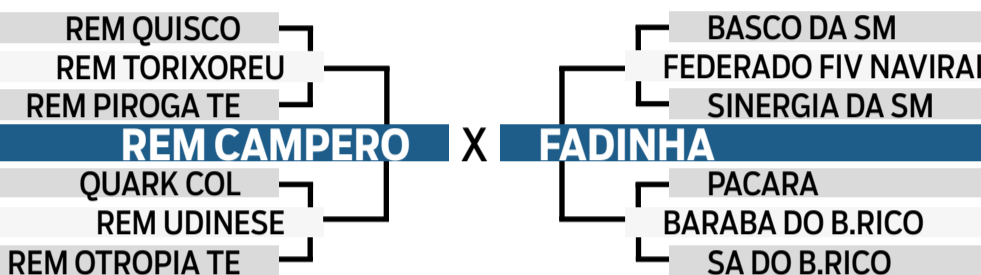

1º ETAPA

18º Leilão
Fazenda

Fortaleza

LUIZ CARLOS DE CARVALHO

86

KLAUSO

SEXO: MACHO • REG: LWAF 1117 • RAÇA: NELORE PO • NASC.: 21/07/2022
PESO: 602 KG • PE: 33 CM

	iABCZ	PD-ED	PS-ED	PM-EM	TMD	IPP	STAY	PE-365	AOL	ACAB	MAR
DECA ÍNDICE	4.94	1.90	6.18	0.30	1.22	-1.36	31.65	0.56	1.07	0.35	1.01
	4	5	4	5	5	6	5	2	3	4	2