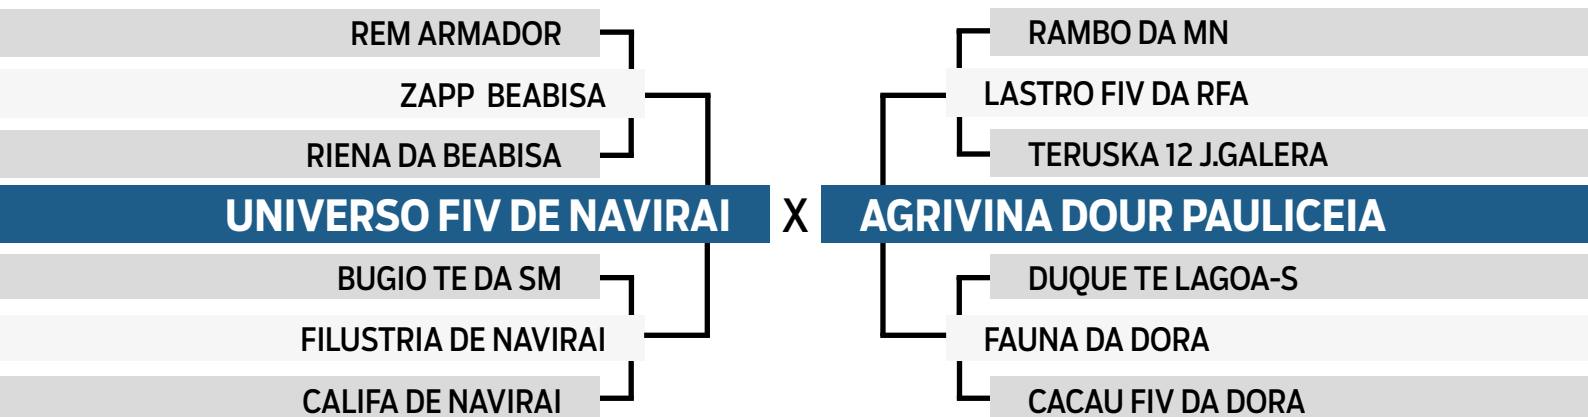

1º ETAPA

18º Leilão
Fazenda

Fortaleza

LUIZ CARLOS DE CARVALHO

60

UNIVERSO

SEXO: MACHO • REG: LWAF 1069 • RAÇA: NELORE PO • NASC.: 05/01/2022
PESO: 676 KG • PE: 36 CM

	iABCZ	PD-ED	PS-ED	PM-EM	TMD	IPP	STAY	PE-365	AOL	ACAB	MAR
ÍNDICE	10.47	5.97	8.45	3.17	7.42	-12.05	31.68	0.35	2.50	0.02	-0.35
DECA	2	2	3	1	1	2	5	3	1	5	7