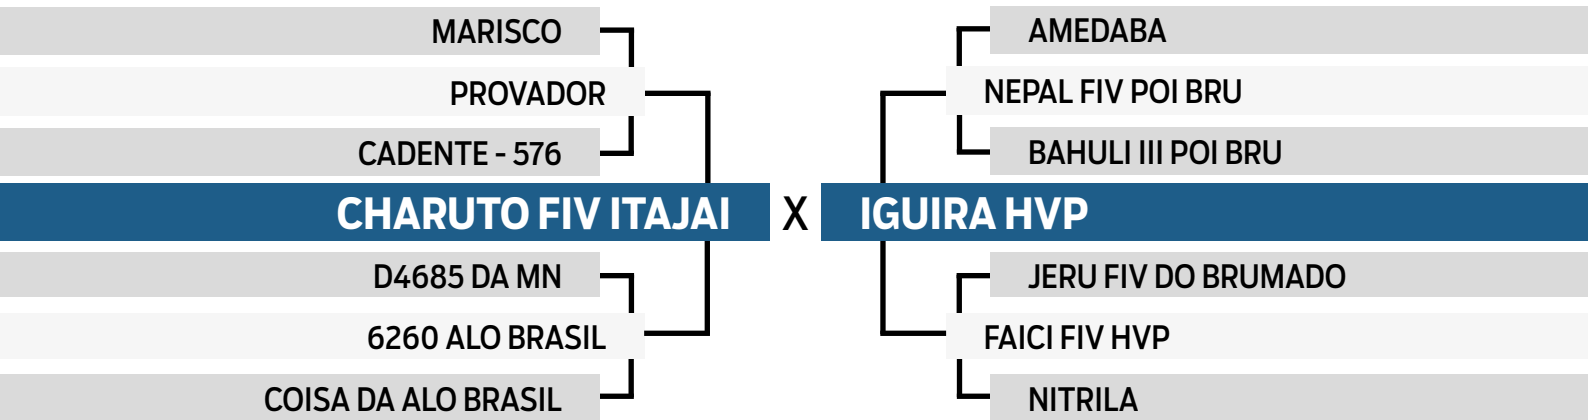

1º ETAPA

18º Leilão
Fazenda

Fortaleza

LUIZ CARLOS DE CARVALHO

63

LAGO HVP

SEXO: MACHO • REG: HVP 6139 • RAÇA: NELORE PO • NASC.: 11/10/2020
PESO: 816 KG • PE: 38 CM

	iABCZ	PD-ED	PS-ED	PM-EM	TMD	IPP	STAY	PE-365	AOL	ACAB	MAR
ÍNDICE	6.22	0.43	6.83	1.22	1.50	-0.40	34.37	0.19	-0.63	0.60	-0.83
DECA	4	7	3	3	5	6	2	5	8	3	9