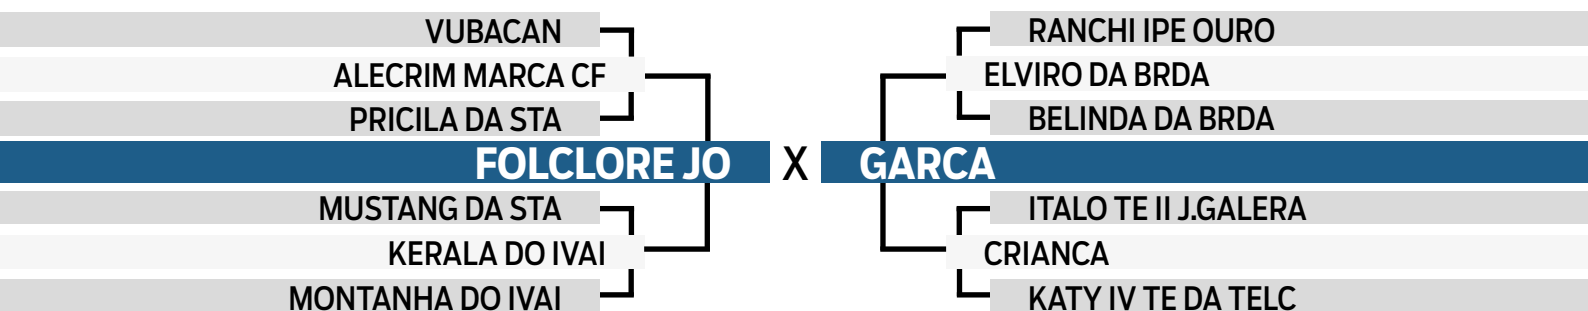

iABCZ	PD-ED	PS-ED	PM-EM	TMD	IPP	STAY	PE-365	AOL	ACAB	MAR
DECA	-3.46	-3.72	-3.10	0.60	-1.16	6.82	29.92	-0.17	0.12	-1.14	-0.38
INDICE	8	10	8	5	8	8	6	8	6	9	7