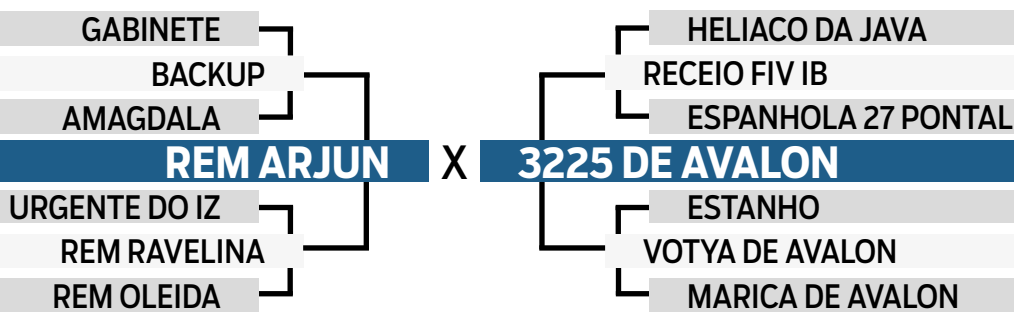

Fortaleza

LUIZ CARLOS DE CARVALHO

85

IGARASSU

SEXO: MACHO • REG: LWAF 1099 • RAÇA: NELORE PO • NASC.: 21/06/2022
PESO: 584 KG • PE: 34 CM

	iABCZ	PD-ED	PS-ED	PM-EM	TMD	IPP	STAY	PE-365	AOL	ACAB	MAR
DECA ÍNDICE	7.83	1.85	8.02	0.37	1.21	-9.02	34.38	0.18	1.13	-0.05	0.46
	3	5	3	5	5	3	2	5	3	6	3