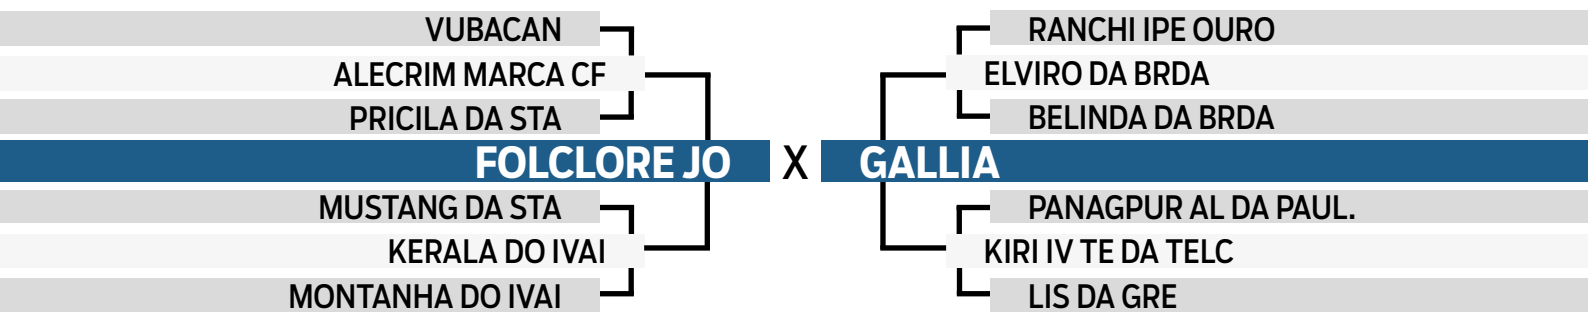

1º ETAPA

18º Leilão
Fazenda

Fortaleza

LUIZ CARLOS DE CARVALHO

112

EMBEVERCER

SEXO: MACHO • REG: LWAF 1120 • RAÇA: NELORE PINTADO PO (VERMELHO) • NASC.: 31/07/2022
PESO: 496 KG • PE: 32 CM

	iABCZ	PD-ED	PS-ED	PM-EM	TMD	IPP	STAY	PE-365	AOL	ACAB	MAR
DECA	-5.15	-3.18	-5.50	0.02	-1.55	10.60	29.62	-0.17	-0.34	-1.36	-0.75
INDICE	9	9	9	6	8	9	7	8	7	9	8

MARSHALL

SEXO: MACHO • REG: LWAF 1155 • RAÇA: NELORE PINTADO PO (VERMELHO) • NASC.: 02/09/2022
PESO: 496 KG • PE: 28 CM