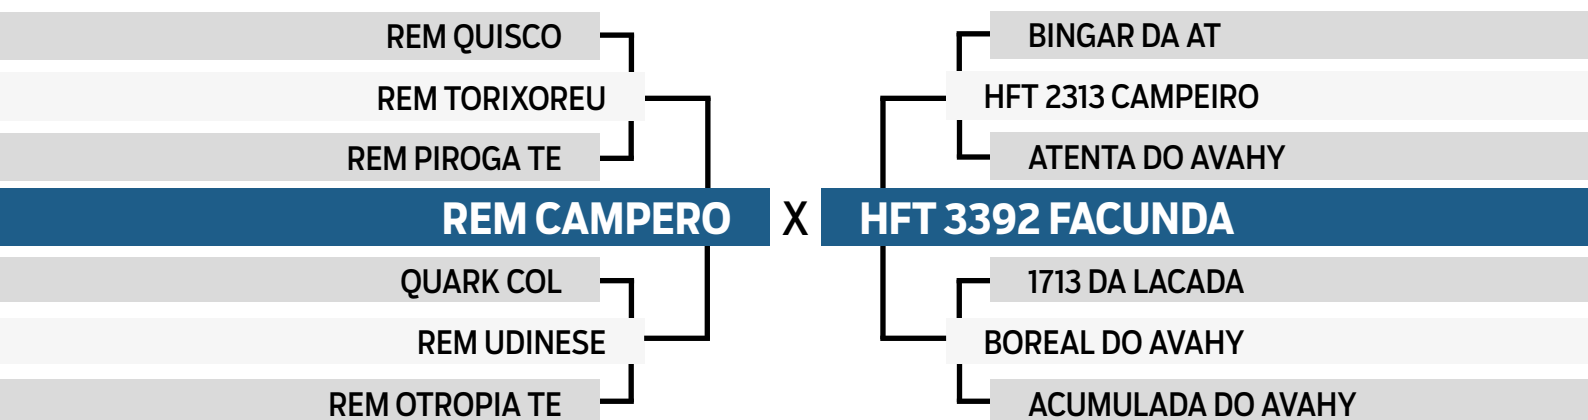

1º ETAPA

18º Leilão
Fazenda

Fortaleza

LUIZ CARLOS DE CARVALHO

56

POSTICO

SEXO: MACHO • REG: LWAF 1108 • RAÇA: NELORE PO • NASC.: 19/07/2022
PESO: 642 KG • PE: 35 CM

	iABCZ	PD-ED	PS-ED	PM-EM	TMD	IPP	STAY	PE-365	AOL	ACAB	MAR
ÍNDICE	15.73	5.43	14.21	1.90	5.20	-21.81	35.87	0.89	1.88	0.96	-0.10
DECA	1	2	1	2	2	1	2	1	1	2	6