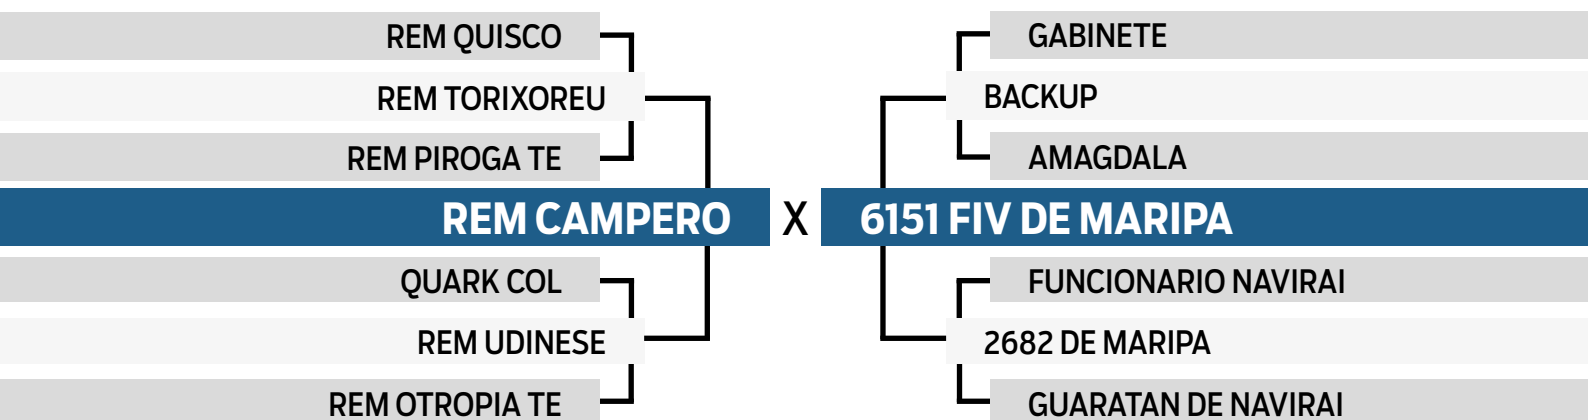

1º ETAPA

18º Leilão
Fazenda

Fortaleza

LUIZ CARLOS DE CARVALHO

53

IMPRESSAO

SEXO: MACHO • REG: LWAF 1123 • RAÇA: NELORE PO • NASC.: 21/07/2022
PESO: 662 KG • PE: 34 CM

	iABCZ	PD-ED	PS-ED	PM-EM	TMD	IPP	STAY	PE-365	AOL	ACAB	MAR
ÍNDICE	17.54	5.79	11.19	2.80	6.44	-23.86	37.68	0.92	1.86	0.87	1.61
DECA	1	2	2	1	1	1	1	1	1	3	1