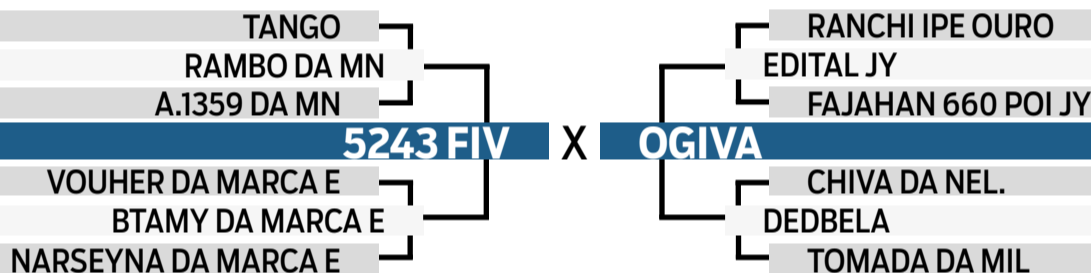

iABCZ	PD-ED	PS-ED	PM-EM	TMD	IPP	STAY	PE-365	AOL	ACAB	MAR
DECA	-6.14	-2.60	-3.10	2.18	1.66	13.39	25.79	-0.04	-0.51	-1.20	-0.98
INDICE	9	9	8	2	5	10	9	7	8	9	9

7219

SEXO: **MACHO** • REG: **KRS 7219** • RAÇA: **NELORE PO** • NASC.: **23/11/2021**
PESO: **618 KG** • PE: **36 CM**