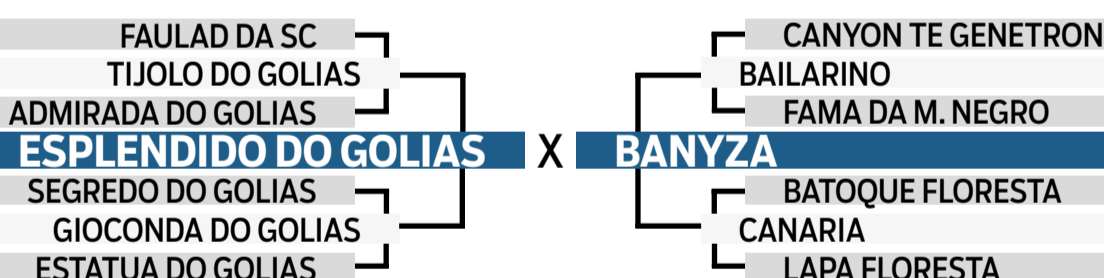

HALONN

SEXO: MACHO • REG: LWAF 1131 • RAÇA: NELORE PO • NASC.: 24/07/2022
PESO: 618 KG • PE: 35 CM

	iABCZ	PD-ED	PS-ED	PM-EM	TMD	IPP	STAY	PE-365	AOL	ACAB	MAR
DECA ÍNDICE	3.32	2.96	5.64	0.09	1.51	-5.04	30.00	0.08	1.23	-0.16	1.19
	5	4	4	6	5	4	6	6	3	6	1