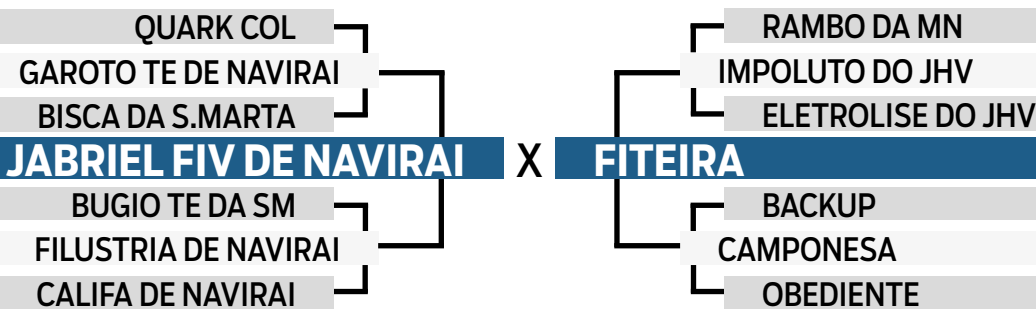

1º ETAPA

18º Leilão
Fazenda

Fortaleza

LUIZ CARLOS DE CARVALHO

82

QUARTZO

SEXO: MACHO • REG: WFG 1071 • RAÇA: NELORE PO • NASC.: 19/02/2022
PESO: 734 KG • PE: 39 CM

	iABCZ	PD-ED	PS-ED	PM-EM	TMD	IPP	STAY	PE-365	AOL	ACAB	MAR
DECA	5.93	6.09	13.26	0.53	3.75	-0.25	28.75	0.28	0.97	0.92	0.30
ÍNDICE	4	2	1	5	3	6	7	4	3	2	4

7426

SEXO: MACHO • REG: KRS 7426 • RAÇA: NELORE PO • NASC.: 09/02/2022
PESO: 656 KG • PE: 38 CM