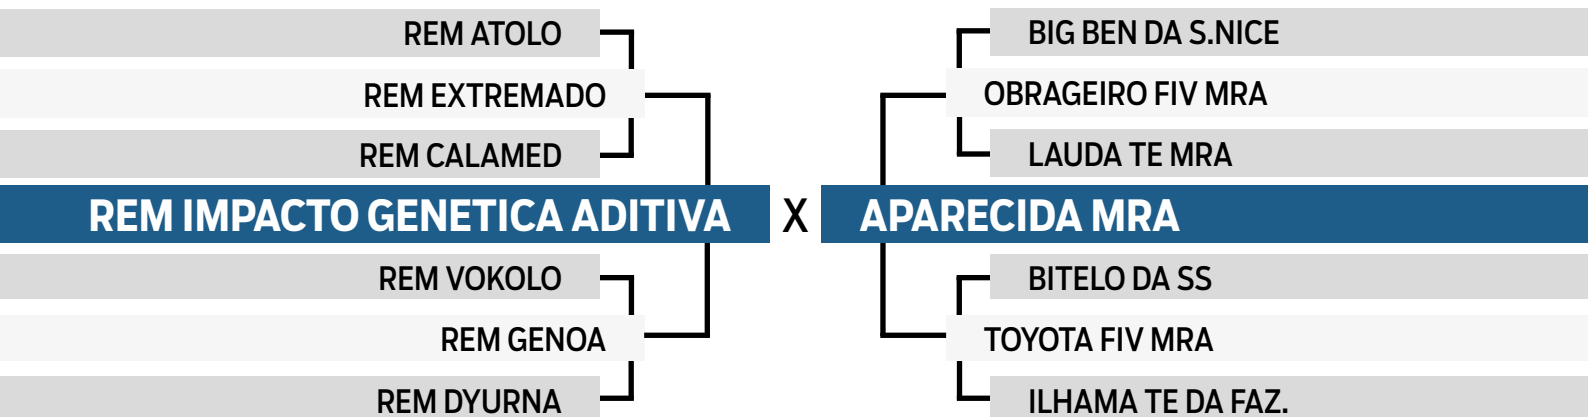

1º ETAPA

18º Leilão
Fazenda

Fortaleza

LUIZ CARLOS DE CARVALHO

52

10170 MRA

SEXO: MACHO • REG: MRA 10170 • RAÇA: NELORE PO • NASC.: 15/09/2022
PESO: 714 KG • PE: 39 CM

	iABCZ	PD-ED	PS-ED	PM-EM	TMD	IPP	STAY	PE-365	AOL	ACAB	MAR
ÍNDICE	16.58	8.06	14.56	4.50	9.80	-5.37	36.20	0.86	2.02	-0.66	-1.06
DECA	1	1	1	1	1	4	1	1	1	8	9