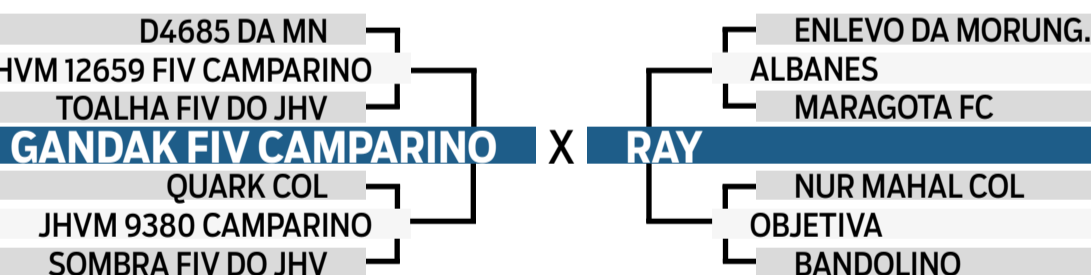

iABCZ	PD-ED	PS-ED	PM-EM	TMD	IPP	STAY	PE-365	AOL	ACAB	MAR
DECA	2.62	2.43	4.80	2.05	4.08	-0.04	28.39	0.18	0.13	0.91	-1.14
INDICE	5	5	4	2	2	6	8	5	6	2	9